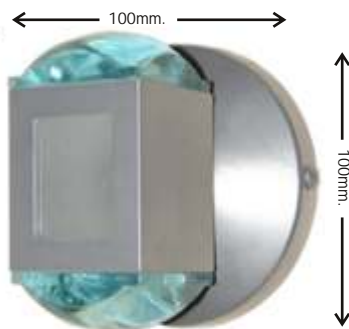

LINEA KUBOX

Línea de interior y exterior:

Cuerpo de aluminio y sistema óptico de lentes para distintos tipos de haces.
Lámpara: Halopin 75w / 220v

La línea Conex, se adapta a distintos requerimientos pudiendo elegir entre artefactos de una salida o de dos salidas entre diferentes aperturas, que van desde haces finos, a otras mayores, agregando variedad en los tipos de haces proyectados.